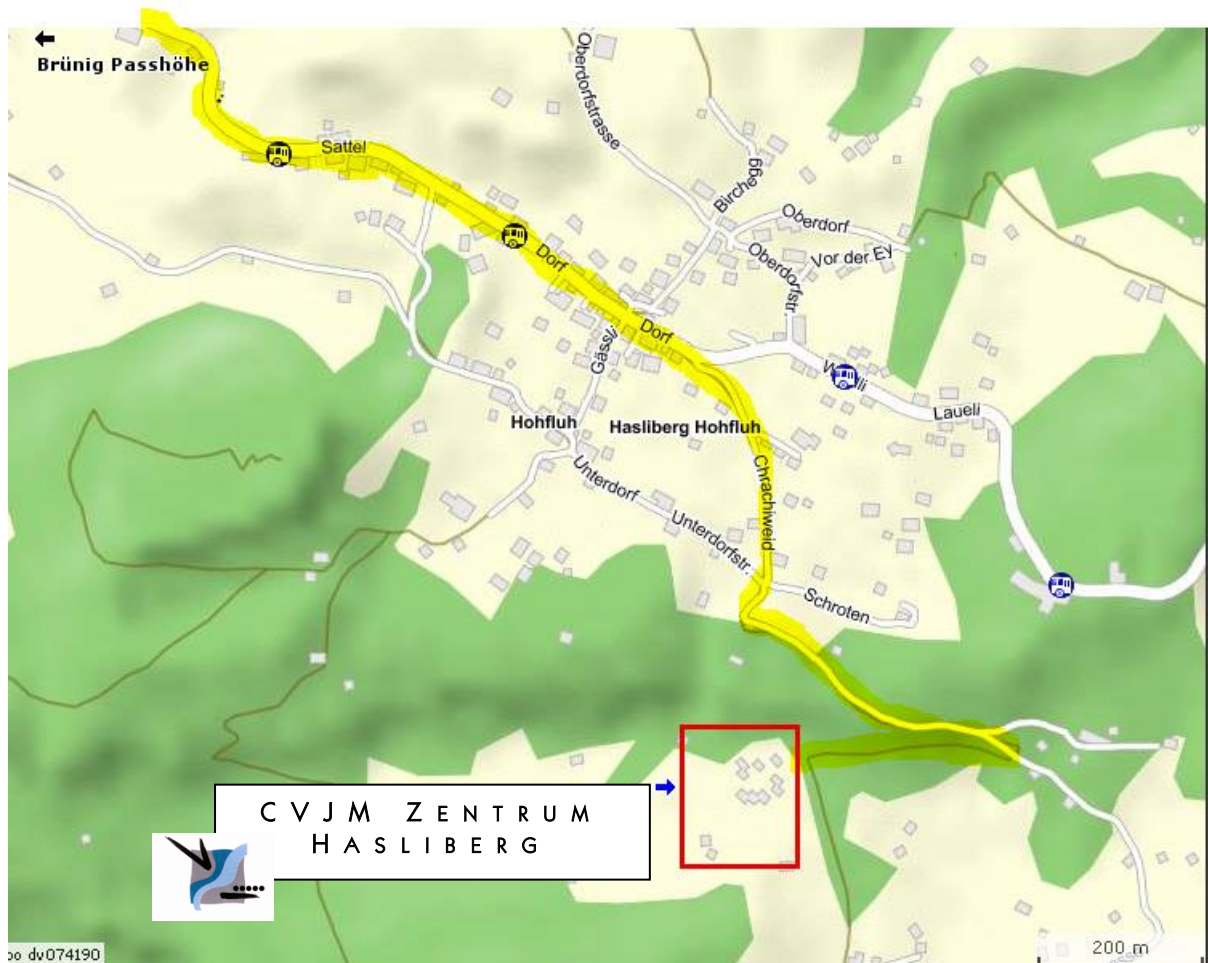

CVJM-Zentrum Hasliberg

Anreise

Ferien und Seminare - CVJM Zentrum Hasliberg

Sie erreichen das CVJM Zentrum Hasliberg mit dem Auto aus Basel in 1¼ h, aus Bern in 1.5 h und aus Zürich in 1.5 h.

CH-6083 Hasliberg Hohfluh, T +41 (0)33 972 10 50, F+41 (0)33 972 10 51,
www.cvjm-zentrum.ch, info@cvjm-zentrum.ch

Bequem ist die Anreise auch mit dem Öffentlichen Verkehr. Und als Belohnung dafür, holen wir Sie gerne bei der Postautohaltestelle ab.